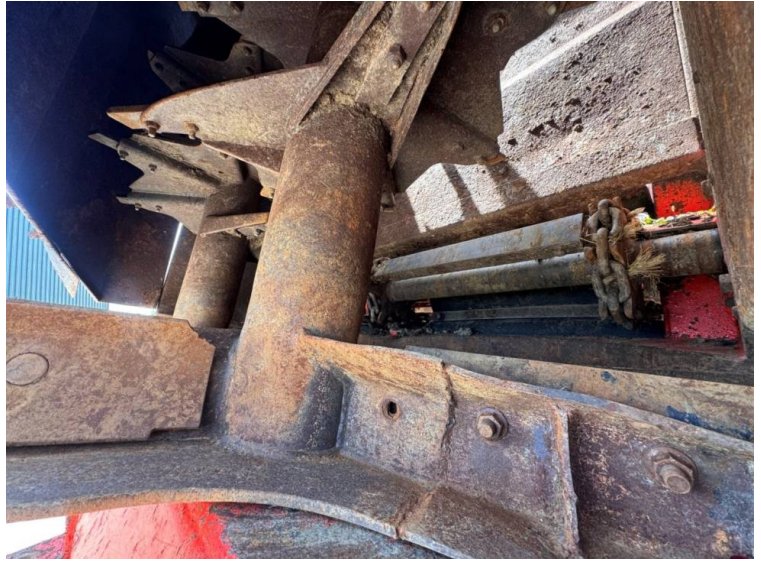

**Marke: K-Two**  
**Modell: Evo 1400 MK3 Spreader**

Preis: POA

Ref: M4410

**Marke/Modell:** K-Two Evo 1400 MK3 Spreader

**Jahr:** 2019

**Farbe:** Red

**Bedingung:** Very Good

**Zusätzliche Daten.:**

- Sprung drawbar
- Hydraulic brakes
- Hydraulic rear door
- Rear hood
- Tyres - 580/70x38

Eingetragen in England und Wales Firmennummer: 03184184