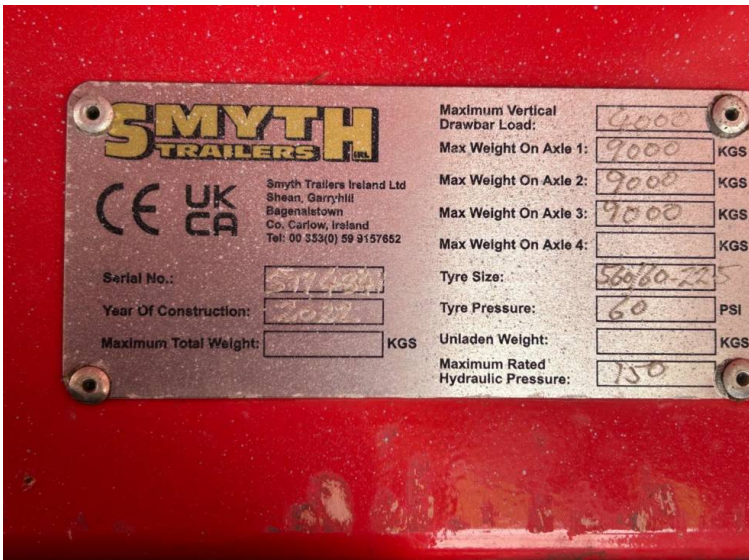

Eingetragen in England und Wales Firmennummer: 03184184