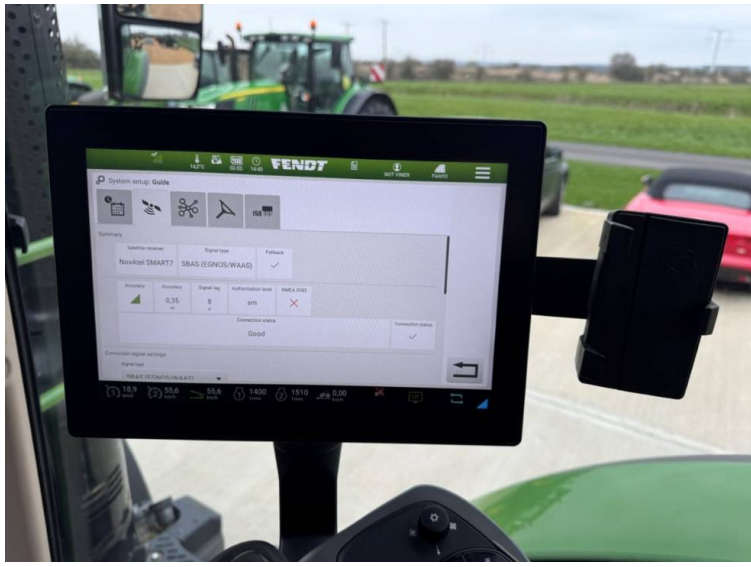

Marke: Fendt
Modell: 722 Profi Plus

Preis: £145,000

Ref: T5515

Marke/Modell: Fendt 722 Profi Plus

Jahr: 2022

Stunden: 2494

Farbe: Green

Max. Drehzahl: 55K

Übertragung: Vario

Bereifung: Michelin 650/75x38 600/65x28

Bedingung: Excellent

Zusätzliche Daten.:

- 2024 Quicke Q7M loader
- Manual latching, soft ride & 3rd service
- Novatel guidance (sm)
- Front linkage
- Front & cab suspension
- Rear wheel weights
- Air brakes
- Power beyond
- 4 rear DUDK spools
- 1 double front spool
- Heated electric mirrors
- AGCO warranty until 3,000 hours