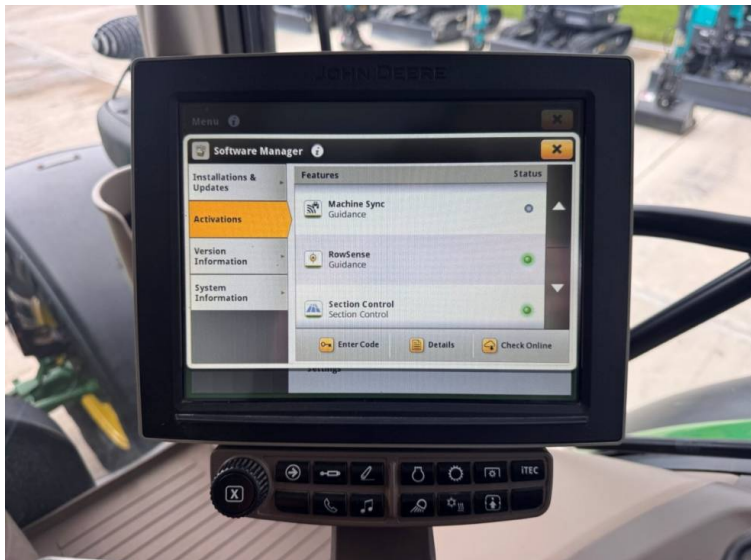

**Übertragung:** Auto Power

**Bereifung:** 650/65x42 600/65x28

**Zusätzliche Daten.:**

- Autotrac activated
- Row sense & section control activated
- Front linkage & PTO
- TLS & cab suspension
- Hydraulic rear top link
- Air brakes
- Isobus
- 4 rear electric spools
- 1 double front spool