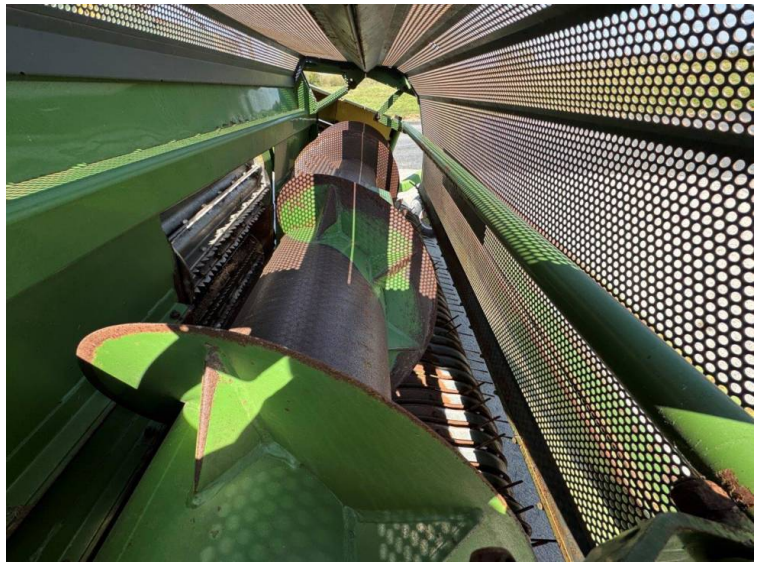

Marca: Krone
Modelo: Big X 500 4WD

Precio: £29,500

Ref: F1843

Marca / modelo: Krone Big X 500 4WD

Año: 2008

Horas: 4167

Recogida de hierba / Cabecera: Krone Easy Flow 3001 Grass Pick Up

Condición: Good

Otras especific.:

- 4167 engine hours
- 3000 drum hours
- Corn cracker
- 20 blade drum
- Crack on the bottom of front windscreen
- Good working order

Registrada en Inglaterra y Gales Número de empresa: 03184184