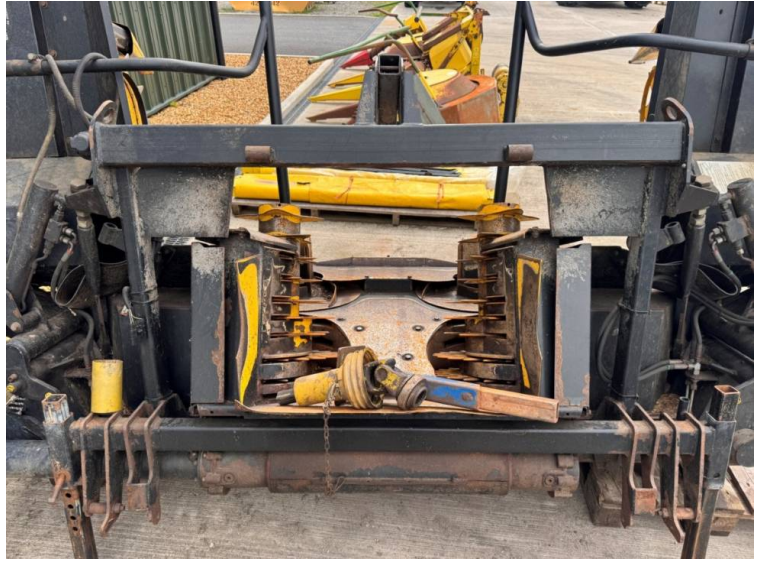

Marca: New Holland
Modelo: F1440 8 Row Maize Header

Precio: £12,750

Ref: M4383

Marca / modelo: New Holland F1440 8 Row Maize Header

Año: 2011

Otras especific.:

- To fit New Holland FR

Registrada en Inglaterra y Gales Número de empresa: 03184184