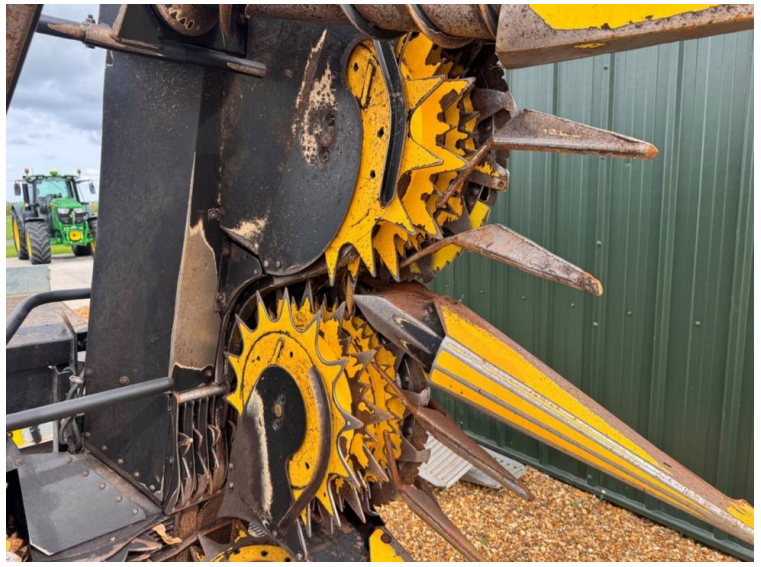

Marca: New Holland
Modelo: F1440 8 Row Maize Header

Precio: £12,750

Ref: M4383

Marca / modelo: New Holland F1440 8 Row Maize Header

Año: 2011

Otras especific.:

- To fit New Holland FR

Registrada en Inglaterra y Gales Número de empresa: 03184184