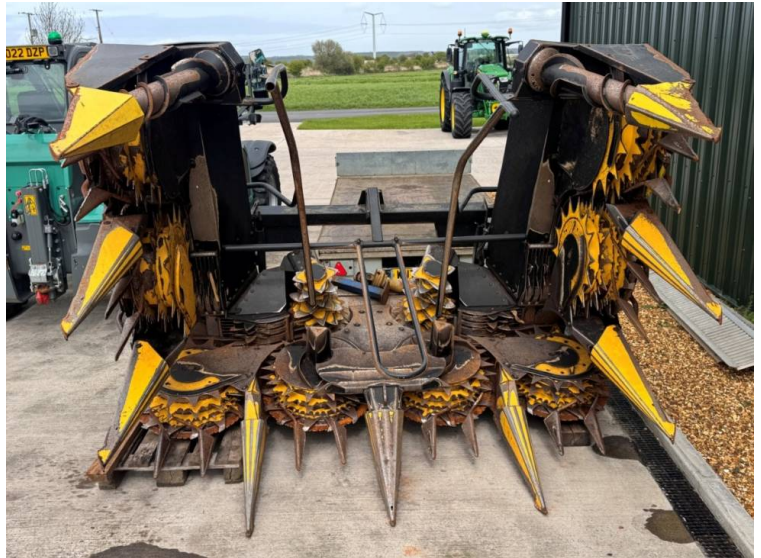

Marca: New Holland
Modelo: F1440 8 Row Maize Header

Precio: £12,750

Ref: M4383

Marca / modelo: New Holland F1440 8 Row Maize Header

Año: 2011

Otras especific.:

- To fit New Holland FR

Registrada en Inglaterra y Gales Número de empresa: 03184184