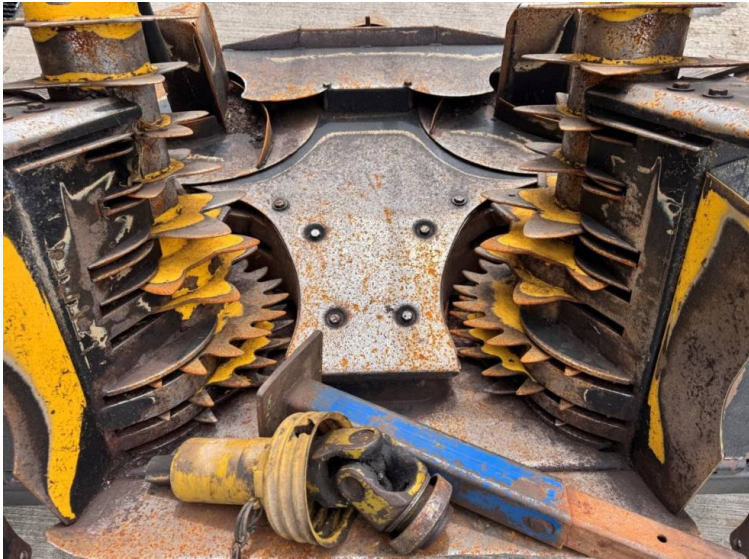

Marca: New Holland
Modelo: F1440 8 Row Maize Header

Precio: £12,750

Ref: M4383

Marca / modelo: New Holland F1440 8 Row Maize Header

Año: 2011

Otras especific.:

- To fit New Holland FR

Registrada en Inglaterra y Gales Número de empresa: 03184184