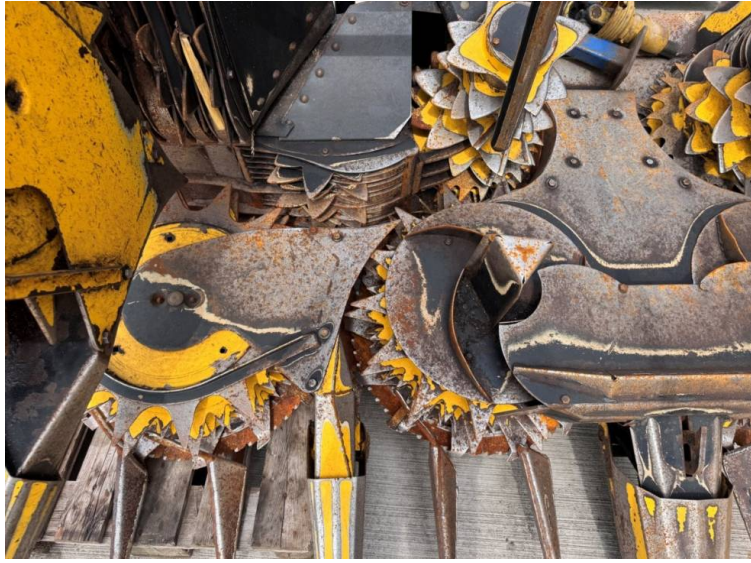

Marca: New Holland
Modelo: F1440 8 Row Maize Header

Precio: £12,750

Ref: M4383

Marca / modelo: New Holland F1440 8 Row Maize Header

Año: 2011

Otras especific.:

- To fit New Holland FR

Registrada en Inglaterra y Gales Número de empresa: 03184184