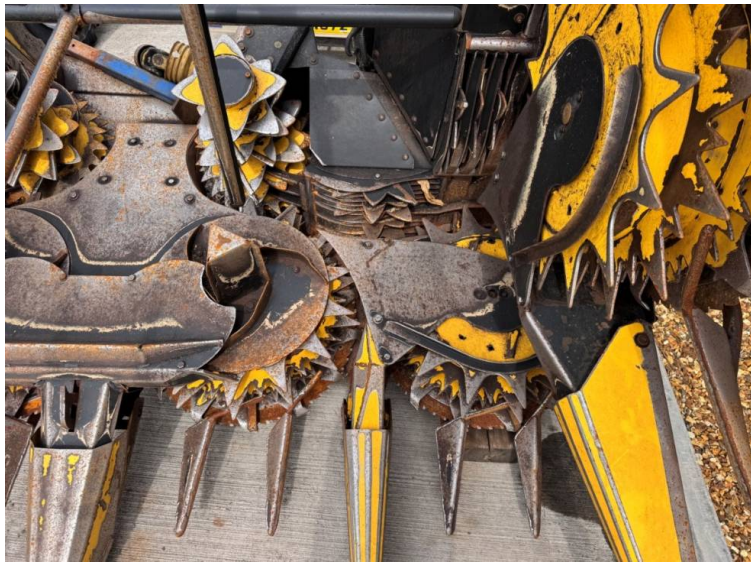

Marca: New Holland
Modelo: F1440 8 Row Maize Header

Precio: £12,750

Ref: M4383

Marca / modelo: New Holland F1440 8 Row Maize Header

Año: 2011

Otras especific.:

- To fit New Holland FR

Registrada en Inglaterra y Gales Número de empresa: 03184184