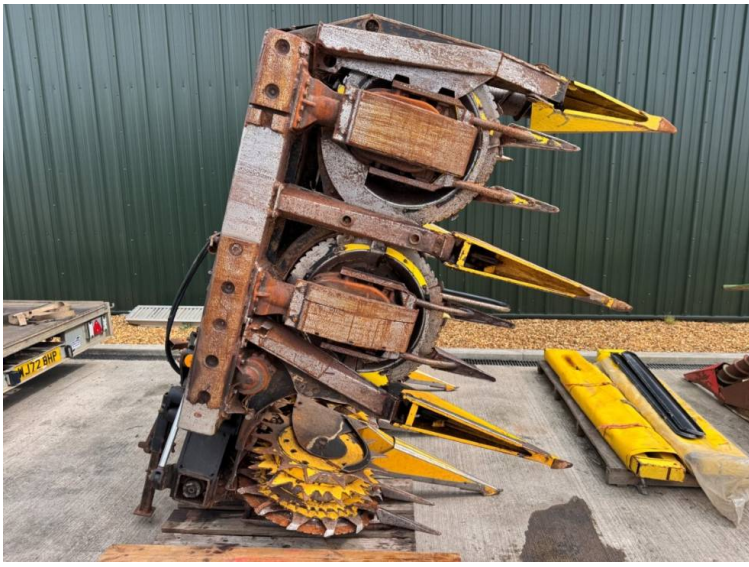

Marca: New Holland
Modelo: F1440 8 Row Maize Header

Precio: £12,750

Ref: M4383

Marca / modelo: New Holland F1440 8 Row Maize Header

Año: 2011

Otras especific.:

- To fit New Holland FR

Registrada en Inglaterra y Gales Número de empresa: 03184184