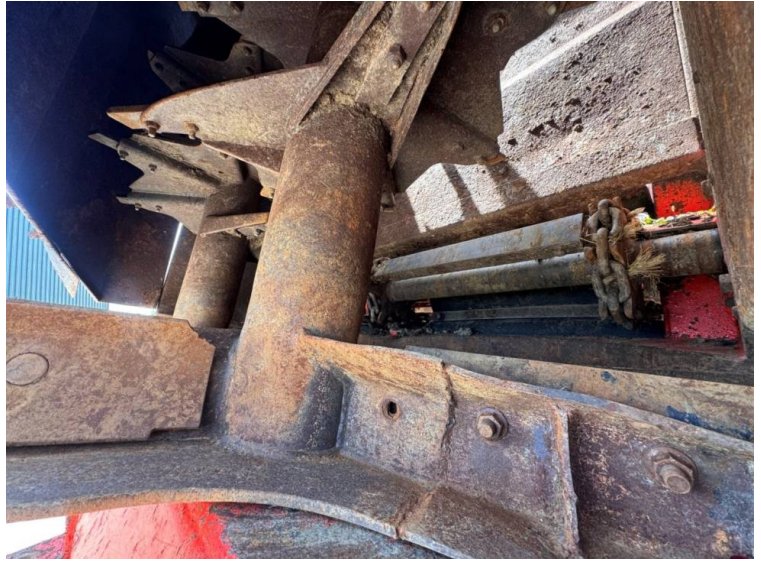

**Marca: K-Two**  
**Modelo: Evo 1400 MK3 Spreader**

Precio: POA

Ref: M4410

**Marca / modelo:** K-Two Evo 1400 MK3 Spreader

**Año:** 2019

**Color:** Red

**Condición:** Very Good

**Otras especific.:**

- Sprung drawbar
- Hydraulic brakes
- Hydraulic rear door
- Rear hood
- Tyres - 580/70x38

Registrada en Inglaterra y Gales Número de empresa: 03184184