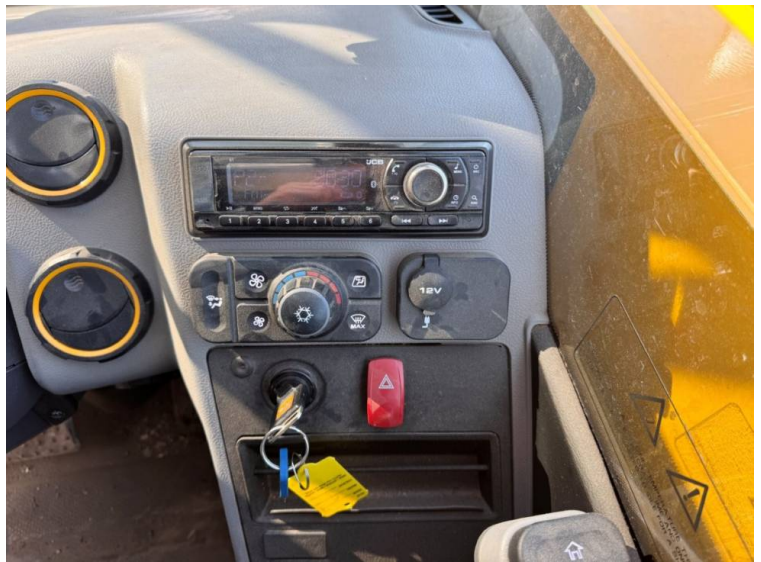

Neumáticos: 6 speed powershift

Condición: Good

Otras especific.:

- 4.2 tonne lifting capacity
- 7 metre reach
- Brand new JCB Q fit headstock & pallet forks
- Pick up hitch
- 1 double rear spool
- Soft ride boom suspension
- Air con
- Tyres - 460/70x24