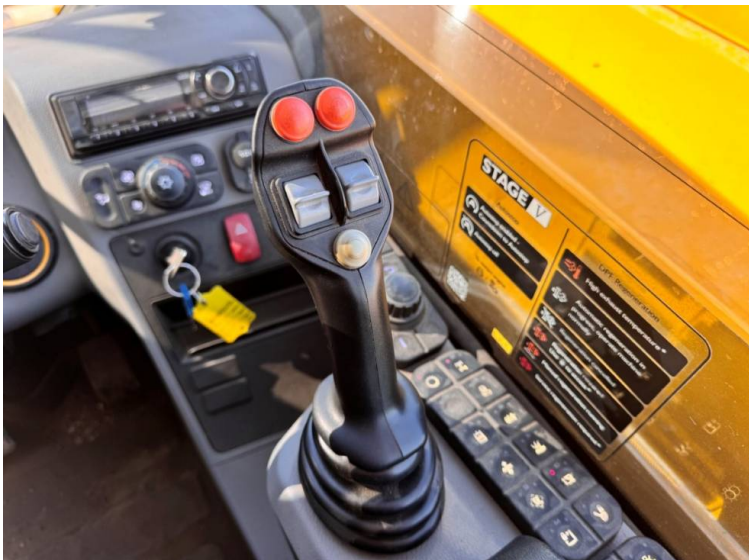

Neumáticos: 6 speed powershift

Condición: Good

Otras especific.:

- 4.2 tonne lifting capacity
- 7 metre reach
- Brand new JCB Q fit headstock & pallet forks
- Pick up hitch
- 1 double rear spool
- Soft ride boom suspension
- Air con
- Tyres - 460/70x24