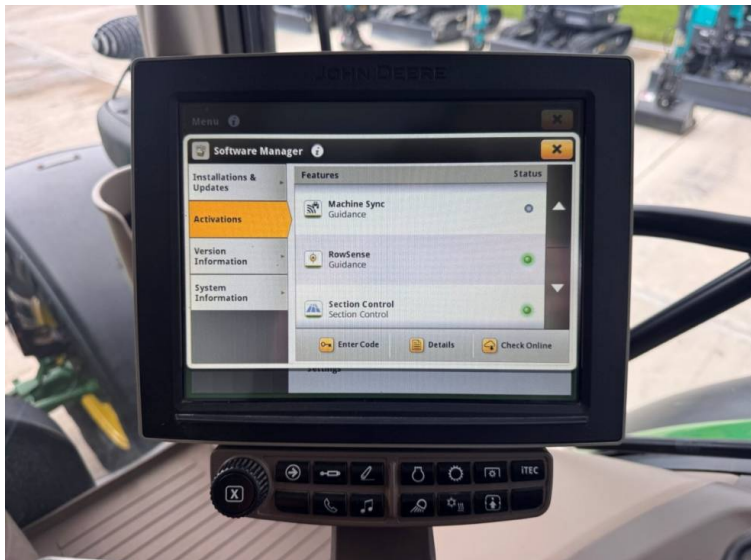

Velocidad máx: 50K

Transmisión: Auto Power

Neumáticos: 650/65x42 600/65x28

Otras especific.:

- Autotrac activated
- Row sense & section control activated
- Front linkage & PTO
- TLS & cab suspension
- Hydraulic rear top link
- Air brakes
- Isobus
- 4 rear electric spools
- 1 double front spool