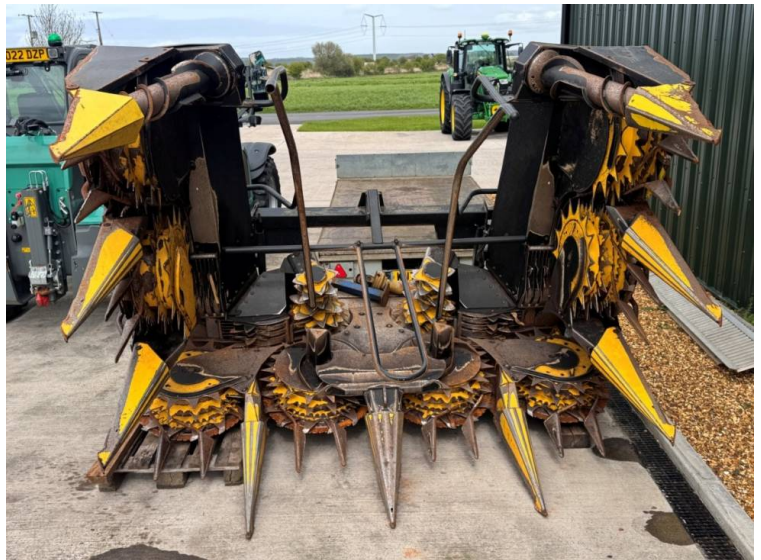

Marque: New Holland
Modèle: F1440 8 Row Maize Header

Prix: £12,750

Réf: M4383

Marque / modèle: New Holland F1440 8 Row Maize Header

Année: 2011

Info supplémentaires.:

- To fit New Holland FR

Immatriculé en Angleterre et au Pays de Galles Numéro de société: 03184184