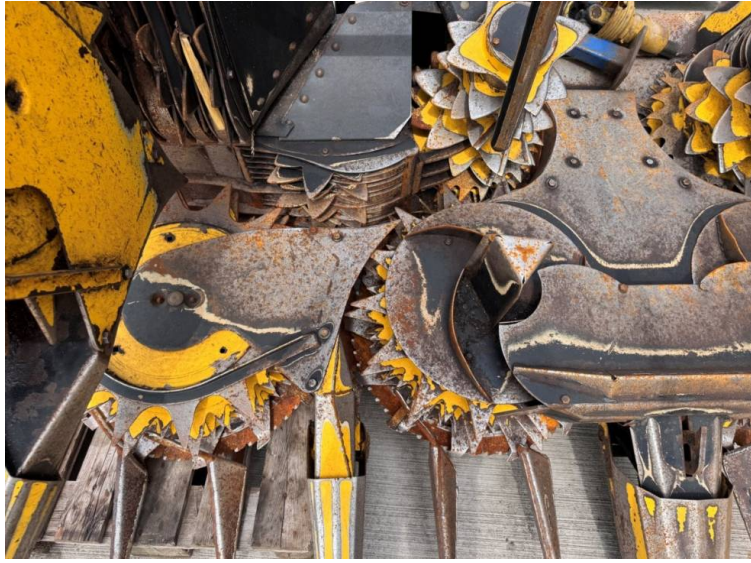

Marque: New Holland
Modèle: F1440 8 Row Maize Header

Prix: £12,750

Réf: M4383

Marque / modèle: New Holland F1440 8 Row Maize Header

Année: 2011

Info supplémentaires.:

- To fit New Holland FR

Immatriculé en Angleterre et au Pays de Galles Numéro de société: 03184184