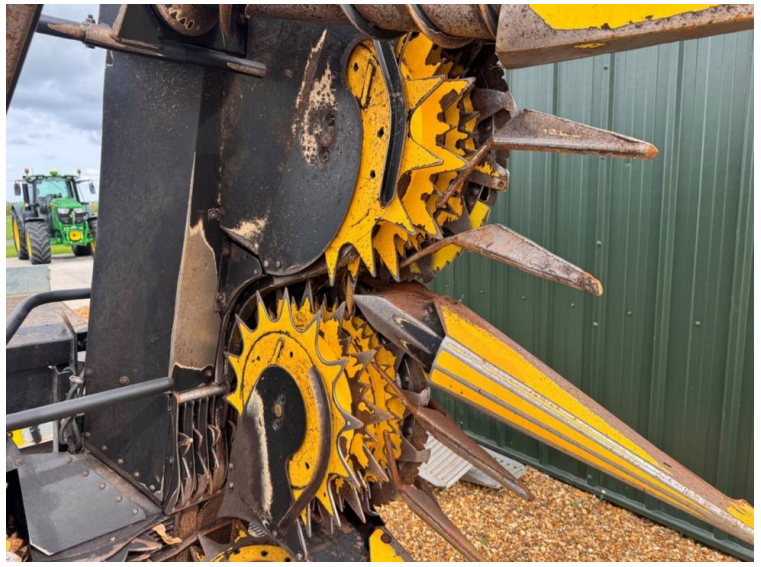

Marque: New Holland
Modèle: F1440 8 Row Maize Header

Prix: £12,750

Réf: M4383

Marque / modèle: New Holland F1440 8 Row Maize Header

Année: 2011

Info supplémentaires.:

- To fit New Holland FR

Immatriculé en Angleterre et au Pays de Galles Numéro de société: 03184184