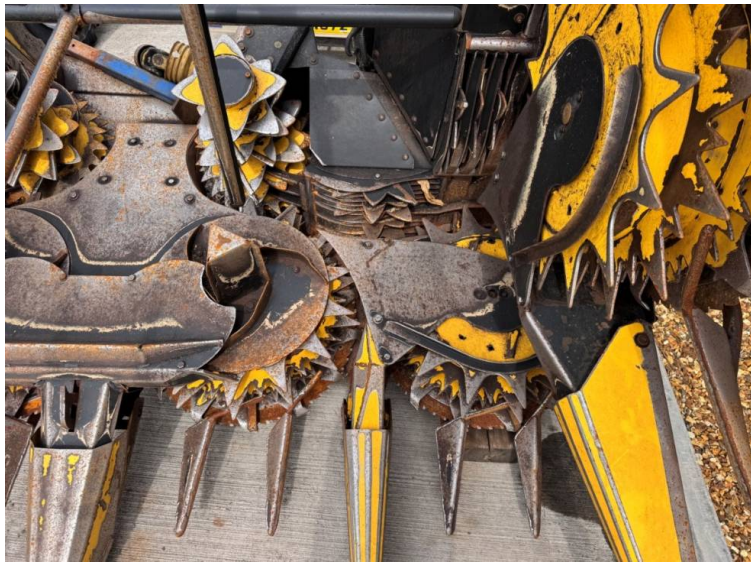

Marque: New Holland
Modèle: F1440 8 Row Maize Header

Prix: £12,750

Réf: M4383

Marque / modèle: New Holland F1440 8 Row Maize Header

Année: 2011

Info supplémentaires.:

- To fit New Holland FR

Immatriculé en Angleterre et au Pays de Galles Numéro de société: 03184184