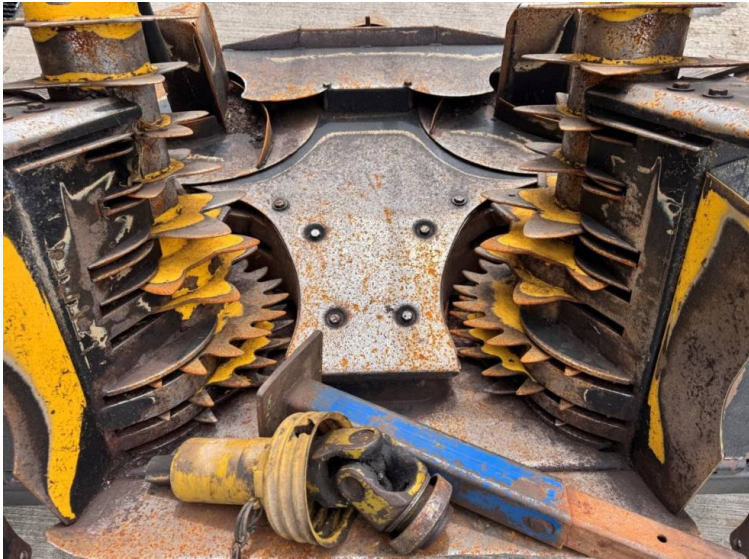

Marque: New Holland
Modèle: F1440 8 Row Maize Header

Prix: £12,750

Réf: M4383

Marque / modèle: New Holland F1440 8 Row Maize Header

Année: 2011

Info supplémentaires.:

- To fit New Holland FR

Immatriculé en Angleterre et au Pays de Galles Numéro de société: 03184184