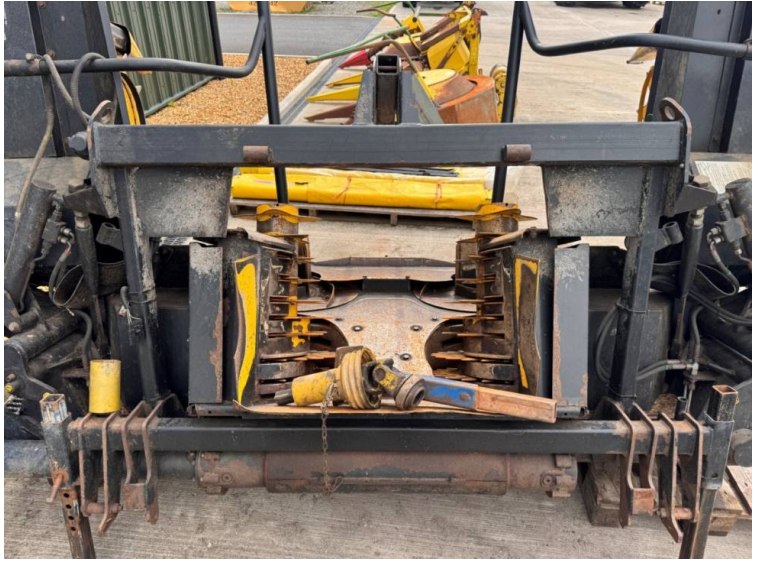

Marque: New Holland
Modèle: F1440 8 Row Maize Header

Prix: £12,750

Réf: M4383

Marque / modèle: New Holland F1440 8 Row Maize Header

Année: 2011

Info supplémentaires.:

- To fit New Holland FR

Immatriculé en Angleterre et au Pays de Galles Numéro de société: 03184184