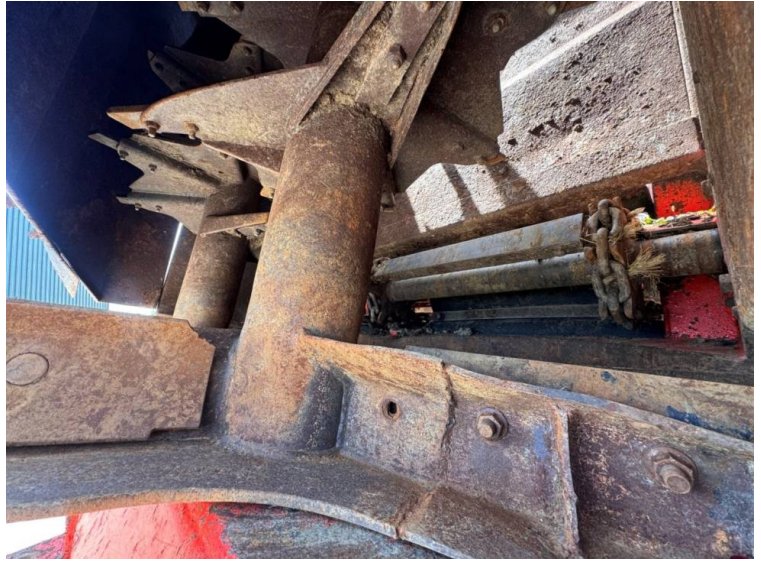

**Marque: K-Two**  
**Modèle: Evo 1400 MK3 Spreader**

Prix: POA

Réf: M4410

**Marque / modèle:** K-Two Evo 1400 MK3 Spreader

**Année:** 2019

**Couleur:** Red

**Condition:** Very Good

**Info supplémentaires.:**

- Sprung drawbar
- Hydraulic brakes
- Hydraulic rear door
- Rear hood
- Tyres - 580/70x38

Immatriculé en Angleterre et au Pays de Galles Numéro de société: 03184184