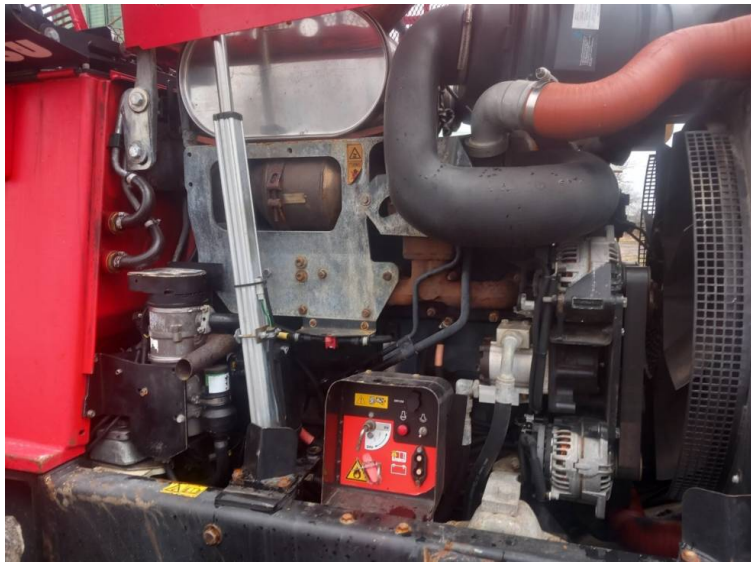

Marque: Komatsu
Modèle: 931.1 Harvester

Prix: £84,500

Réf: M4390

Marque / modèle: Komatsu 931.1 Harvester

Année: 2013

Heures: 15680

Condition: Very Good

Info supplémentaires.:

- 22 tonnes
- AGCO 7.4 litre 260hp engine
- Komatsu 365 harvesting head
- CRH crane with 10m reach
- Rotating cab
- Central lube
- Wheel chains
- Well serviced machine

Immatriculé en Angleterre et au Pays de Galles Numéro de société: 03184184