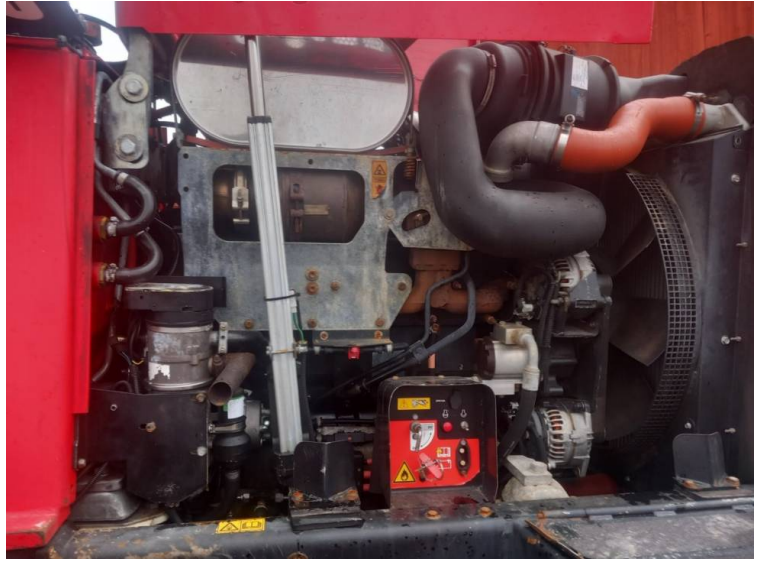

Marque: Komatsu
Modèle: 931.1 Harvester

Prix: £84,500

Réf: M4390

Marque / modèle: Komatsu 931.1 Harvester

Année: 2013

Heures: 15680

Condition: Very Good

Info supplémentaires.:

- 22 tonnes
- AGCO 7.4 litre 260hp engine
- Komatsu 365 harvesting head
- CRH crane with 10m reach
- Rotating cab
- Central lube
- Wheel chains
- Well serviced machine

Immatriculé en Angleterre et au Pays de Galles Numéro de société: 03184184