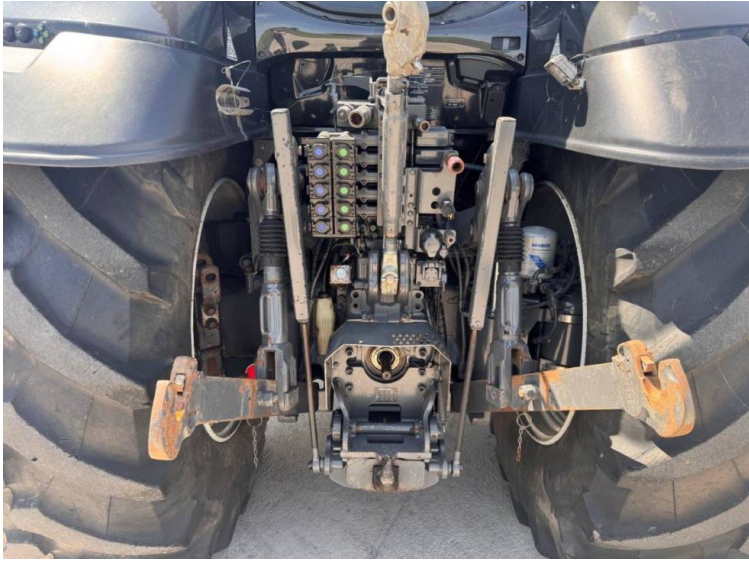

Marque: Valtra
Modèle: T235 Direct

Prix: £67,500

Réf: T5423

Marque / modèle: Valtra T235 Direct

Année: 2023

Heures: 5400

Couleur: Black

Vitesse maxi: 57K

Transmission: Direct CVT

Pneus: 710/70x38 600/65x28

Condition: Good

Info supplémentaires.:

- Unlimited edition
- Guidance
- Front linkage & PTO
- Front & cab suspension
- Air brakes
- Power beyond
- 5 rear electric spools
- 2 front spools